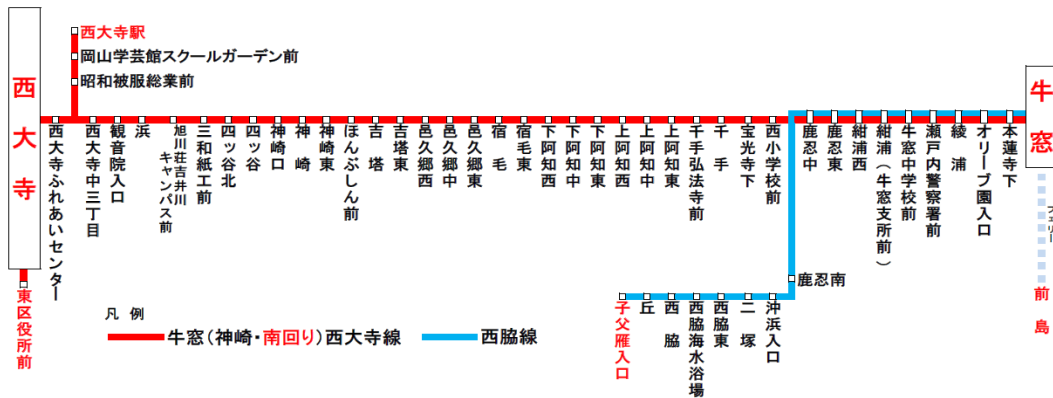

西大寺発 西大寺駅・牛窓行

東区役所発	西大寺⑤のりば	JR西大寺駅	浜	神崎	宿毛	鹿忍中	牛窓着
—	7:50	7:55	8:00	8:04	8:10	8:18	8:25
—	8:15	8:20	8:25	8:29	8:35	8:43	8:50
—	9:35	9:40	9:45	9:49	9:55	10:03	10:10
10:45	10:55	11:00	11:05	11:09	11:15	11:23	11:30
12:05	12:15	12:20	12:25	12:29	12:35	12:43	12:50
13:35	13:45	13:50	13:55	13:59	14:05	14:13	14:20
14:35	14:45	14:50	14:55	14:59	15:05	15:13	15:20
—	16:40	16:45	16:50	16:54	17:00	17:08	17:15
—	17:50	17:55	18:00	18:04	18:10	18:18	18:25
—	18:40	18:45	18:50	18:54	19:00	19:08	19:15
—	19:30	19:35	19:40	19:44	19:50	19:58	20:05

※JRの乗り継ぎ情報は目安として掲載しているもので、確実な乗り継ぎをお約束するものではありません。また、JRのダイヤは2024年3月現在の情報です。

土・日・祝日ダイヤ

牛窓発 西大寺駅・西大寺行

牛窓発	鹿忍中	宿毛	神崎	浜	JR西大寺駅	西大寺	東区役所着
7:30	7:36	7:44	7:50	7:54	7:59	8:05	—
9:00	9:06	9:14	9:20	9:24	9:29	9:35	—
10:55	11:01	11:09	11:15	11:19	11:24	11:30	—
12:30	12:36	12:44	12:50	12:54	12:59	13:05	—
14:00	14:06	14:14	14:20	14:24	14:29	14:35	—
15:55	16:01	16:09	16:15	16:19	16:24	16:30	—
17:55	18:01	18:09	18:15	18:19	18:24	18:30	—

西大寺発 西大寺駅・牛窓行

東区役所発	西大寺⑤のりば	JR西大寺駅	浜	神崎	宿毛	鹿忍中	牛窓着
—	8:15	8:20	8:25	8:29	8:35	8:43	8:50
—	9:45	9:50	9:55	9:59	10:05	10:13	10:20
—	11:55	12:00	12:05	12:09	12:15	12:23	12:30
—	13:15	13:20	13:25	13:29	13:35	13:43	13:50
—	15:05	15:10	15:15	15:19	15:25	15:33	15:40
—	17:00	17:05	17:10	17:14	17:20	17:28	17:35
—	18:40	18:45	18:50	18:54	19:00	19:08	19:15

※JRの乗り継ぎ情報は目安として掲載しているもので、確実な乗り継ぎをお約束するものではありません。また、JRのダイヤは2024年3月現在の情報です。

路線図

西大寺バスターミナルのりば案内

- ⑤番のりば→南回り牛窓方面行き
- ⑥番のりば→東区役所行き

両備バスでは、ハレカカード及び、全国相互利用対象のICカードがご利用可能です。

ハレカカード販売中

路線バス車内でも販売！
車内でチャージもできます

西脇線

平日ダイヤ(月曜日～金曜日) 土・日・祝は運休

備考:牛窓西小学校休校日は全便運休です。また、学校行事により時刻変更及び運休する場合があります。

子父雁入口行

牛窓発	鹿忍中	子父雁入口着
14:53	14:59	15:10
15:43	15:49	16:00

牛窓行

子父雁入口発	鹿忍中	牛窓着
7:40	7:51	7:57
15:11	15:22	15:28
16:01	16:12	16:18

瀬戸内市でのタクシーのご用命は 牛窓タクシーへ

フリーダイヤル
0120-656-856
TEL: 0869-34-2161(代)

両備バスカンパニー
東備営業所(牛窓タクシー)