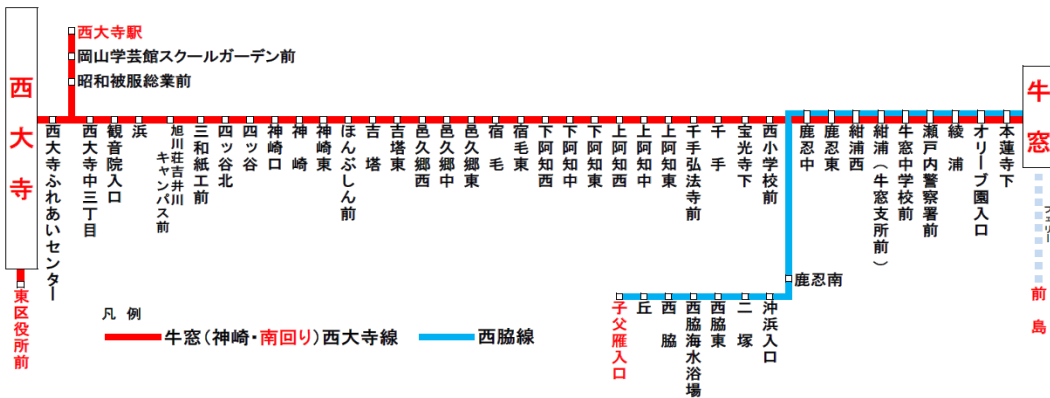

西大寺発 西大寺駅・牛窓行

東区役所発	西大寺⑤のりば	JR西大寺駅	浜	神崎	宿毛	鹿忍中	牛窓着
—	7:50	7:55	8:00	8:04	8:10	8:18	8:25
—	8:15	8:20	8:25	8:29	8:35	8:43	8:50
—	9:35	9:40	9:45	9:49	9:55	10:03	10:10
10:45	10:55	11:00	11:05	11:09	11:15	11:23	11:30
12:05	12:15	12:20	12:25	12:29	12:35	12:43	12:50
13:35	13:45	13:50	13:55	13:59	14:05	14:13	14:20
14:35	14:45	14:50	14:55	14:59	15:05	15:13	15:20
—	16:40	16:45	16:50	16:54	17:00	17:08	17:15
—	17:50	17:55	18:00	18:04	18:10	18:18	18:25
—	18:40	18:45	18:50	18:54	19:00	19:08	19:15
—	19:30	19:35	19:40	19:44	19:50	19:58	20:05

※JRの乗り継ぎ情報は目安として掲載しているもので、確実な乗り継ぎをお約束するものではありません。また、JRのダイヤは2024年3月現在の情報です。

土・日・祝日ダイヤ

牛窓発 西大寺駅・西大寺行

牛窓発	鹿忍中	宿毛	神崎	浜	JR西大寺駅	西大寺	東区役所着
7:30	7:36	7:44	7:50	7:54	7:59	8:05	—
9:00	9:06	9:14	9:20	9:24	9:29	9:35	—
10:55	11:01	11:09	11:15	11:19	11:24	11:30	—
12:30	12:36	12:44	12:50	12:54	12:59	13:05	—
14:00	14:06	14:14	14:20	14:24	14:29	14:35	—
15:55	16:01	16:09	16:15	16:19	16:24	16:30	—
17:55	18:01	18:09	18:15	18:19	18:24	18:30	—

西大寺発 西大寺駅・牛窓行

東区役所発	西大寺⑤のりば	JR西大寺駅	浜	神崎	宿毛	鹿忍中	牛窓着
—	8:15	8:20	8:25	8:29	8:35	8:43	8:50
—	9:45	9:50	9:55	9:59	10:05	10:13	10:20
—	11:55	12:00	12:05	12:09	12:15	12:23	12:30
—	13:15	13:20	13:25	13:29	13:35	13:43	13:50
—	15:05	15:10	15:15	15:19	15:25	15:33	15:40
—	17:00	17:05	17:10	17:14	17:20	17:28	17:35
—	18:40	18:45	18:50	18:54	19:00	19:08	19:15

※JRの乗り継ぎ情報は目安として掲載しているもので、確実な乗り継ぎをお約束するものではありません。また、JRのダイヤは2024年3月現在の情報です。

路線図

西大寺バスターミナルのりば案内

- ⑤番のりば→南回り牛窓方面行き
- ⑥番のりば→東区役所行き

両備バスでは、ハレカカード及び、全国相互利用対象のICカードがご利用可能です。

ハレカカード販売中

路線バス車内でも販売！
車内でチャージもできます

西脇線