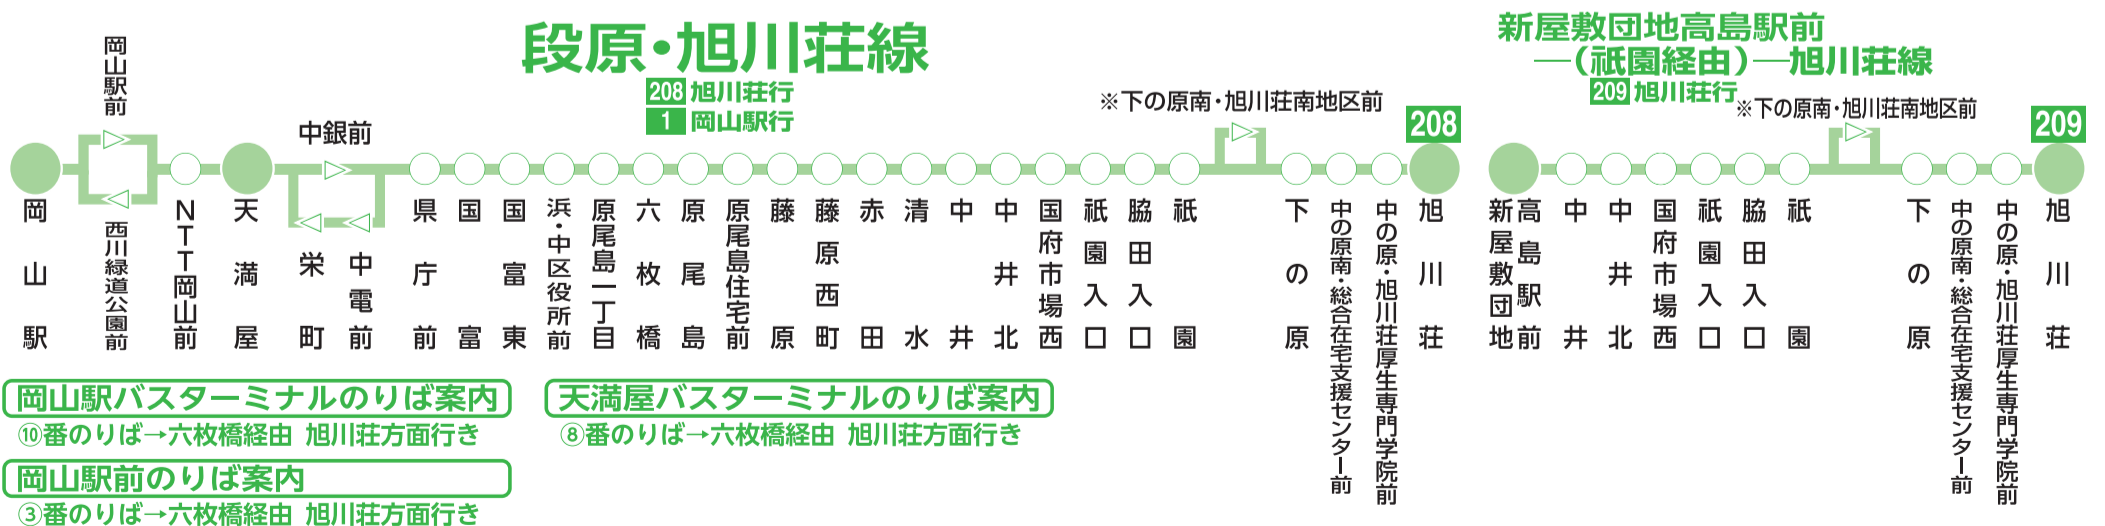

岡山東地区路線系統図

岡山駅バスターミナルのりば案内

⑩番のりば→六枚橋経由 旭川荘方面行き

岡山駅前のりば案内

③番のりば→六枚橋経由 旭川荘方面行き

天満屋バスターミナルのりば案内

⑧番のりば→六枚橋経由 旭川荘方面行き

※「下の原南・旭川荘南地区前」は下り(旭川荘方面)のみのバス停です

便利でお得な両備バスの定期券をご利用下さい

通勤定期券

1ヶ月・3ヶ月・6ヶ月券・E定期券

超お得パス

サマーKidsパス(夏休み定期券)
中学生・小学生
(全線乗車可能)

通学定期券

1ヶ月・3ヶ月・6ヶ月券
学期定期券・年度定期券

両備高速バス 予約サイト

・モバイルから簡単に予約ができます。・24時間リアルタイム対応。
・QRコードを読み込んでアクセス。

<https://www.ryobi-bus.jp/exp/>

インターネット予約

両備高速バス

検索