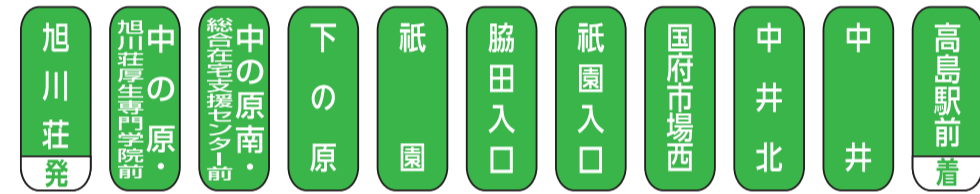

祇園経由 高島駅前行

平日ダイヤ ただし、祝日の場合は祝日ダイヤで運行致します。

7:37	7:38	7:38	7:39	7:40	7:41	7:41	7:41	7:42	7:43	7:44	7:45	7:50	7:50	7:50	7:51	7:53	7:54	7:54	7:55	7:55	7:55	7:58
8:05	8:06	8:06	8:07	8:08	8:09	8:09	8:09	8:10	8:11	8:12	8:13	8:25	8:25	8:25	8:26	8:28	8:29	8:29	8:30	8:30	8:30	8:33
8:40	8:41	8:41	8:42	8:43	8:44	8:44	8:44	8:45	8:46	8:47	8:48	9:00	9:00	9:00	9:01	9:03	9:04	9:04	9:05	9:05	9:05	9:08
9:15	9:16	9:16	9:17	9:18	9:19	9:19	9:19	9:20	9:21	9:22	9:23	15:15	15:15	15:15	15:16	15:18	15:19	15:19	15:20	15:20	15:20	15:23
15:35	15:36	15:36	15:37	15:38	15:39	15:39	15:39	15:40	15:41	15:42	15:43	16:25	16:25	16:25	16:26	16:28	16:29	16:29	16:30	16:30	16:30	16:33
16:45	16:46	16:46	16:47	16:48	16:49	16:49	16:49	16:50	16:51	16:52	16:53	17:00	17:00	17:00	17:01	17:03	17:04	17:04	17:05	17:05	17:05	17:08
17:20	17:21	17:21	17:22	17:23	17:24	17:24	17:24	17:25	17:26	17:27	17:28	17:40	17:40	17:40	17:41	17:43	17:44	17:44	17:45	17:45	17:45	17:48
18:10	18:11	18:11	18:12	18:13	18:14	18:14	18:14	18:15	18:16	18:17	18:18	18:25	18:25	18:25	18:26	18:28	18:29	18:29	18:30	18:30	18:30	18:33

土曜日・日曜日・祝日ダイヤ

9:15	9:16	9:16	9:17	9:18	9:19	9:19	9:19	9:20	9:21	9:22	9:23	14:35	14:35	14:35	14:36	14:38	14:39	14:39	14:40	14:40	14:40	14:43
14:25	14:26	14:26	14:27	14:28	14:29	14:29	14:29	14:30	14:31	14:32	14:33	17:35	17:35	17:35	17:36	17:38	17:39	17:39	17:40	17:40	17:40	17:43